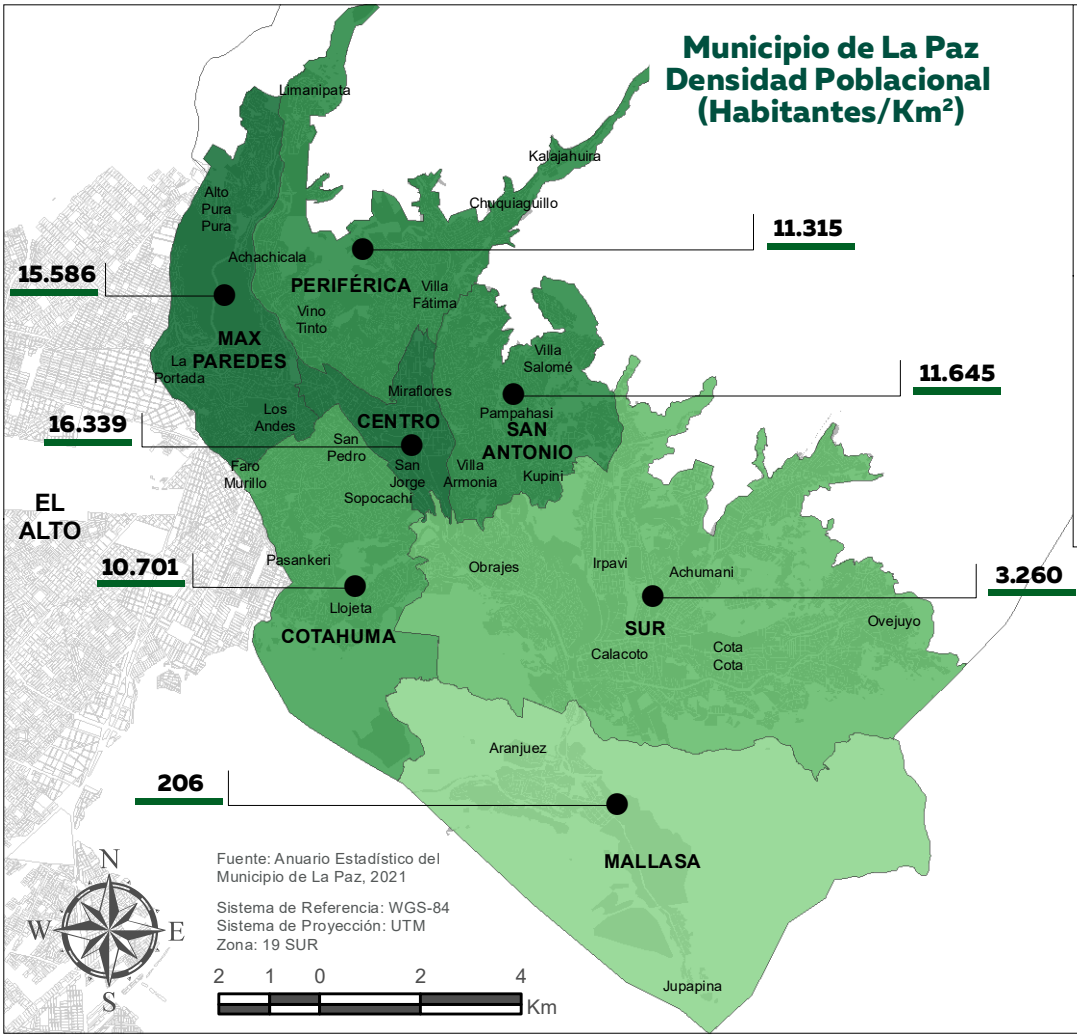

# Municipio de La Paz Densidad Poblacional (Habitantes/Km<sup>2</sup>)

## Referencias Densidad (Hab/Km<sup>2</sup>)

Fuente: Anuario Estadístico del Municipio de La Paz, 2021

Sistema de Referencia: WGS-84  
Sistema de Proyección: UTM  
Zona: 19 SUR