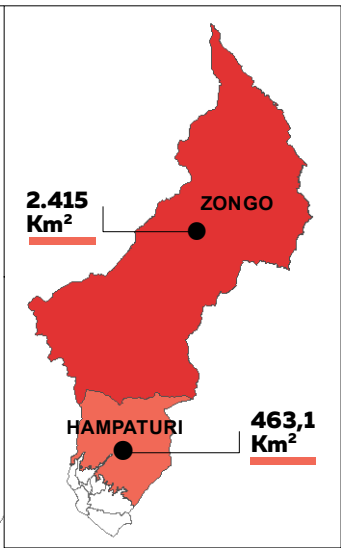

Municipio de La Paz Extensión Territorial (En Km²)

Referencias Superficie en Km²

4,8
4,9 - 17,7
17,8 - 47,8
47,9 - 463,1
463,2 - 2.415,0

Fuente: Anuario Estadístico del Municipio de La Paz, 2021

Sistema de Referencia: WGS-84
Sistema de Proyección: UTM
Zona: 19 SUR