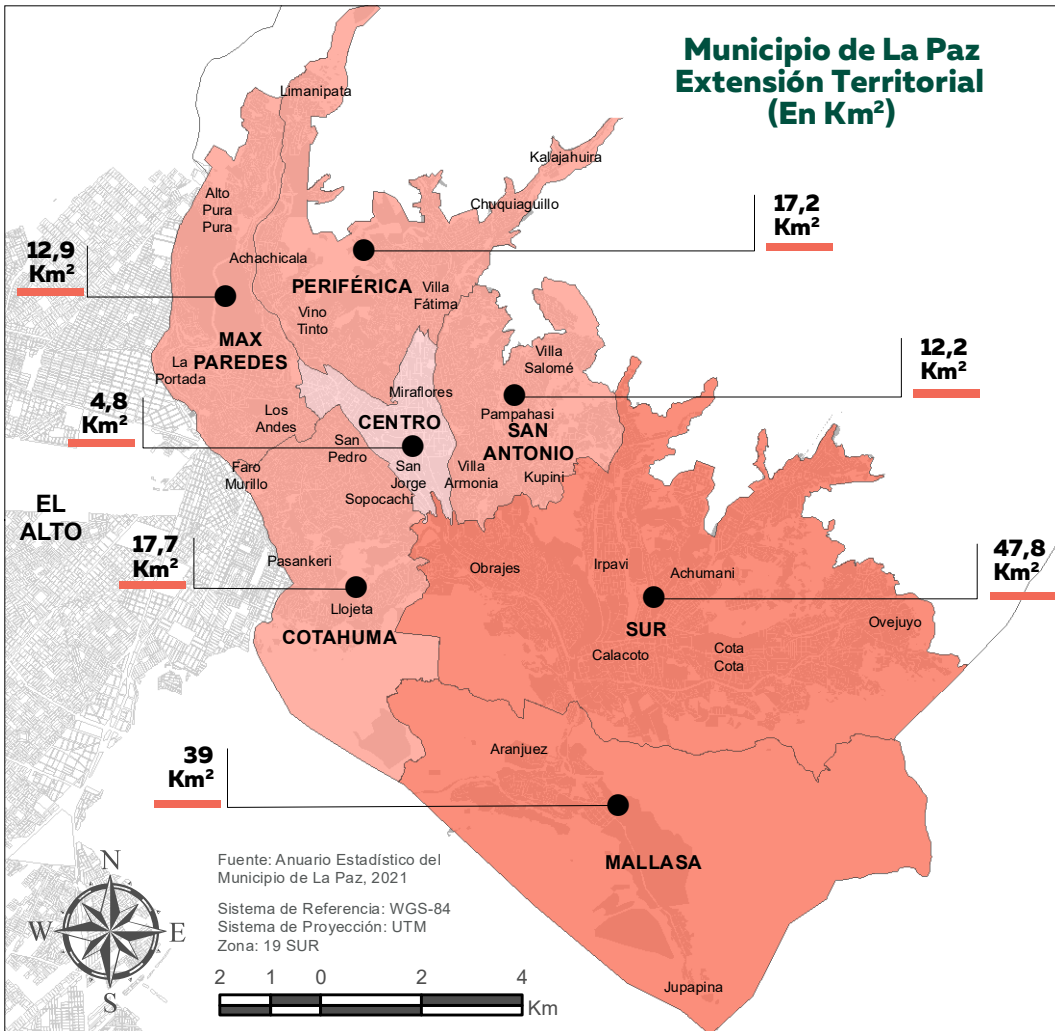

Municipio de La Paz Extensión Territorial (En Km²)

Referencias Superficie en Km²

4,8
4,9 - 17,7
17,8 - 47,8
47,9 - 463,1
463,2 - 2.415,0

Fuente: Anuario Estadístico del Municipio de La Paz, 2021

Sistema de Referencia: WGS-84
Sistema de Proyección: UTM
Zona: 19 SUR